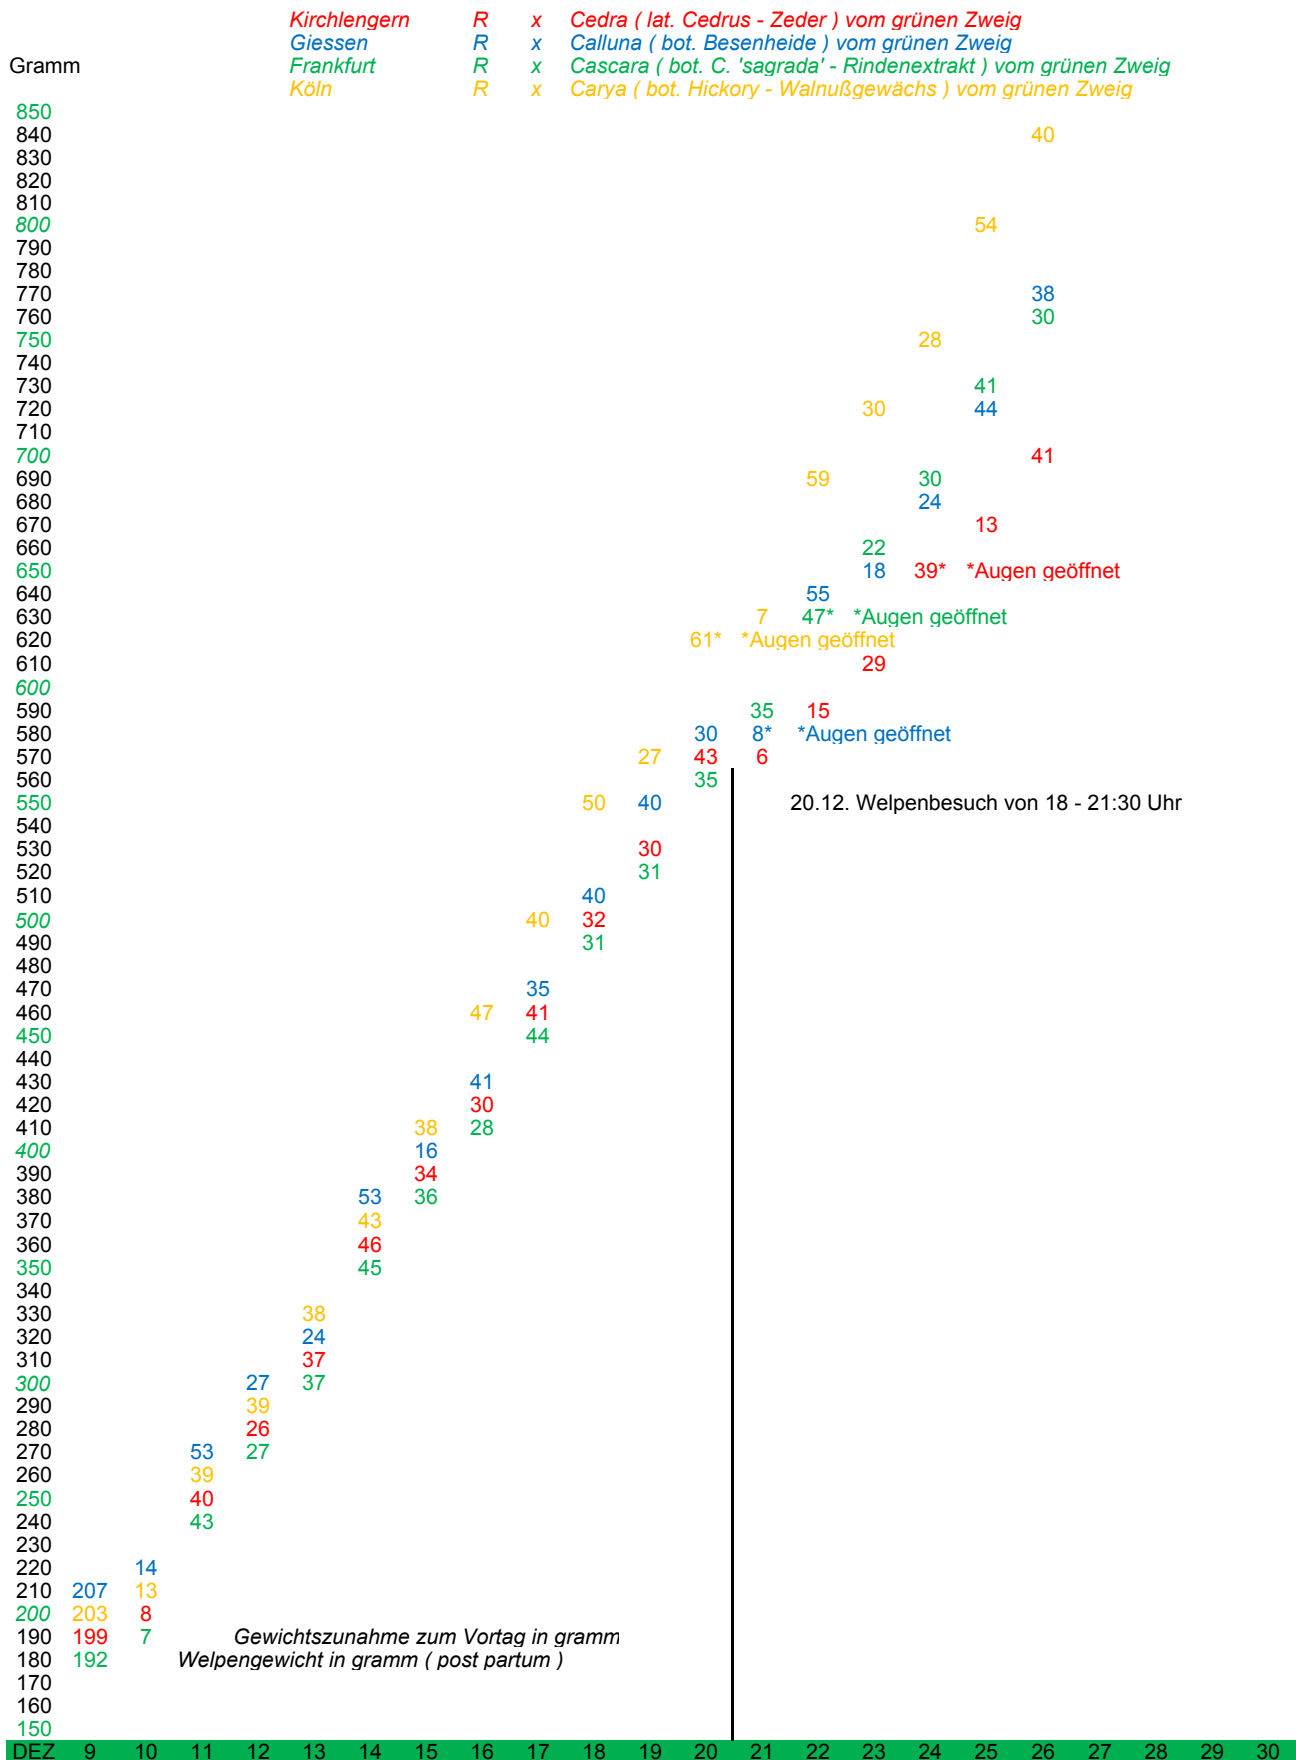

# Gewichtszunahmen C - Wurf / Eby\*

\*Meßzeitraum 9. 12. - 30. 12. 2010

# Gewichtszunahmen B - Wurf / Ella\*

\*Meßzeitraum 21. 6. - 12. 7. 2010

# Gewichtszunahmen A - Wurf / Ella\*

\*Meßzeitraum 12. - 28. 12. 2009

Telgte R x Arbor ( lat. Baum ) vom grünen Zweig  
 Heidmühlen R x Amber ( bot. Harz, syn. Bernstein ) vom grünen Zweig

Gramm