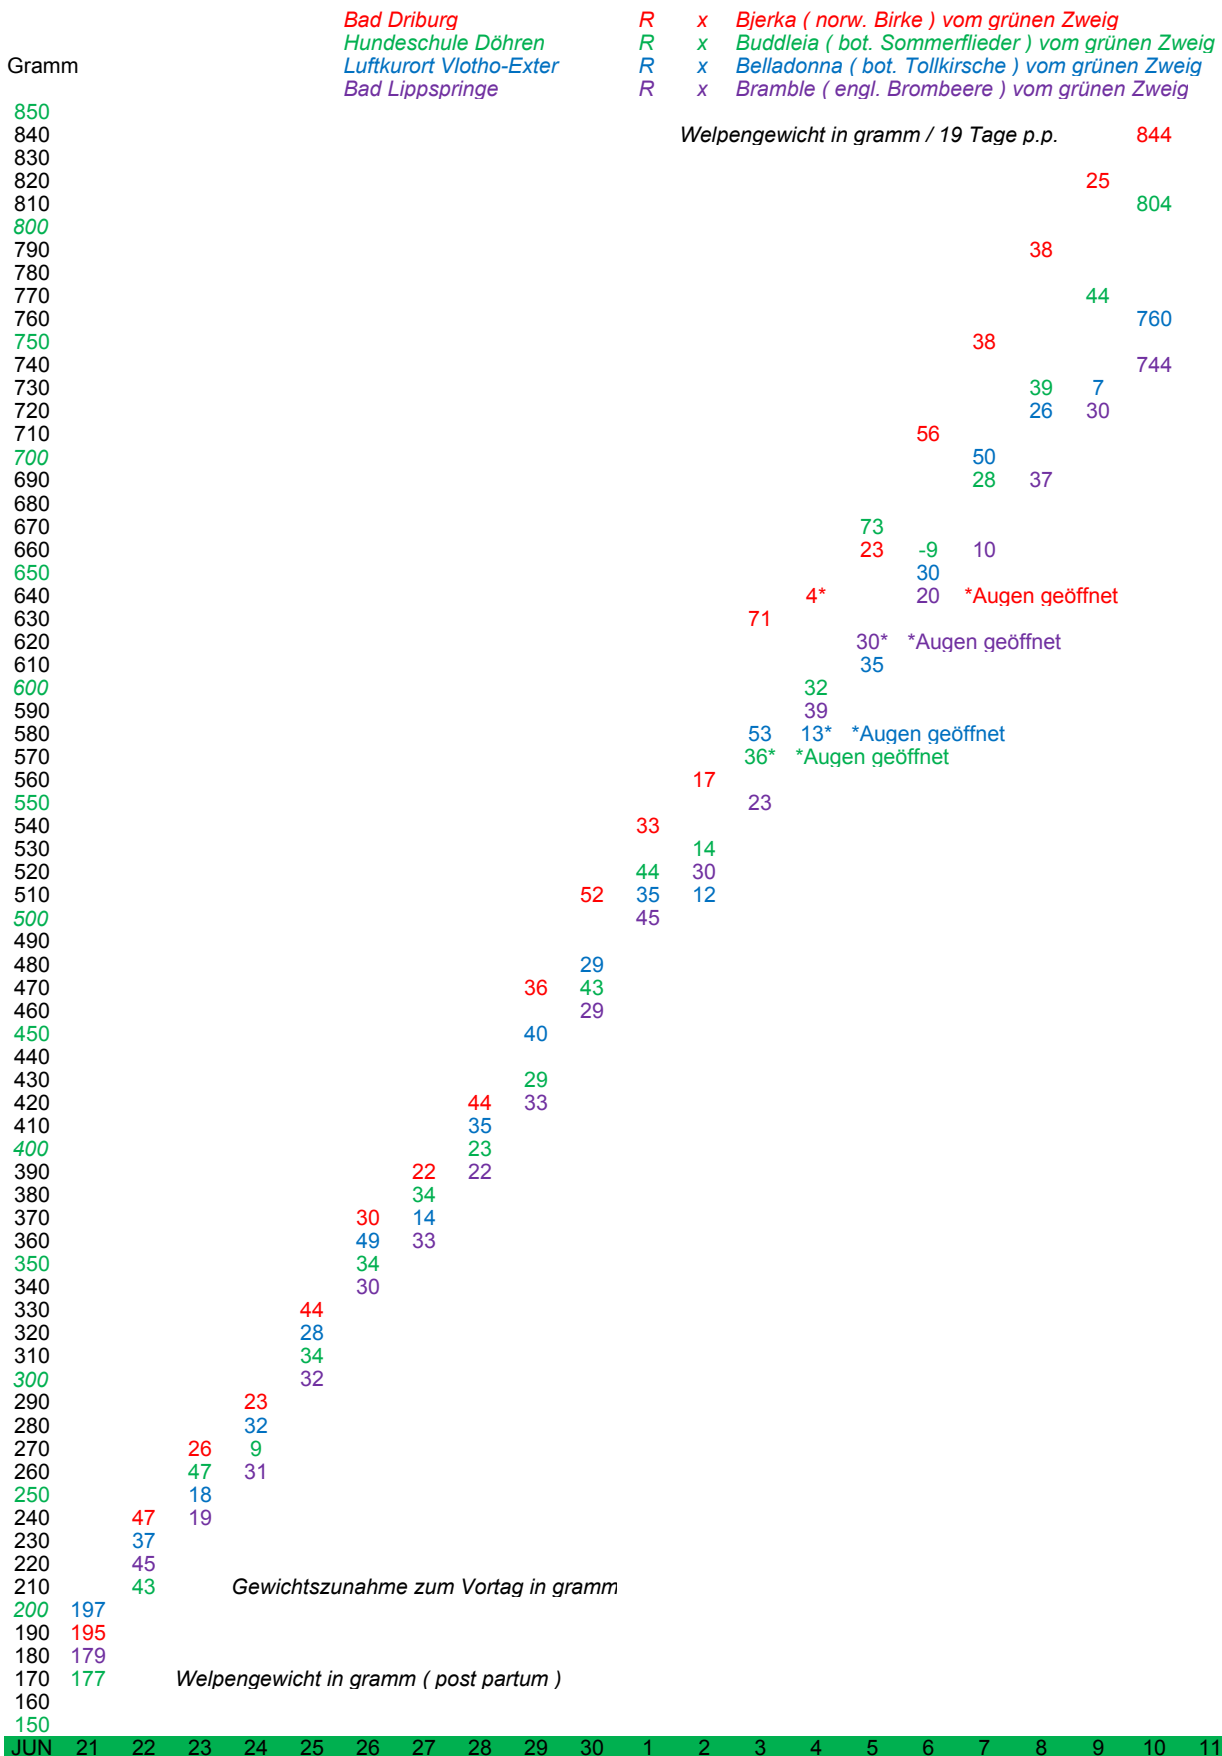

# Gewichtszunahmen C - Wurf / Eby\*

\*Meßzeitraum 9. 12. - 30. 12. 2010

# Gewichtszunahmen B - Wurf / Ella\*

\*Meßzeitraum 21. 6. - 12. 7. 2010

# Gewichtszunahmen A - Wurf / Ella\*

\*Meßzeitraum 12. - 28. 12. 2009

Telgte R x Arbor ( lat. Baum ) vom grünen Zweig  
 Heidmühlen R x Amber ( bot. Harz, syn. Bernstein ) vom grünen Zweig

Gramm